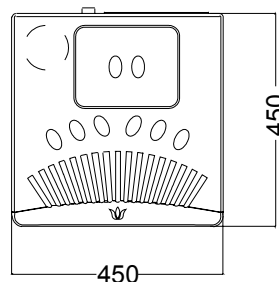

STUFA A PELLETT GEA 5S-8 7,5 KW

PELLET STOVES / POÊLES À GRANULÉS / ESTUFA DE PELLETT