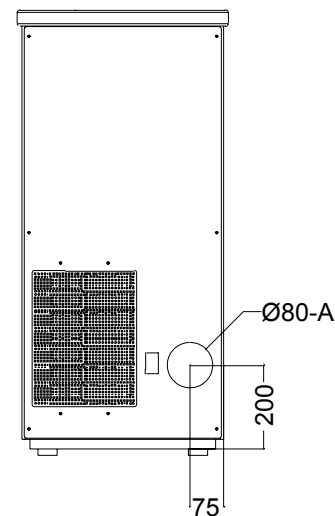

STUFA A PELLETT GEA 5S-8 7,5 KW

PELLET STOVES / POÊLES À GRANULÉS / ESTUFA DE PELLETT