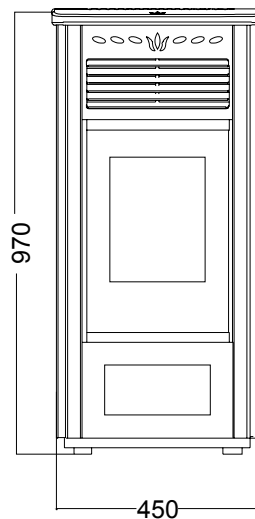

STUFA A PELLETT GEA 5S-8 7,5 KW

PELLET STOVES / POÊLES À GRANULÉS / ESTUFA DE PELLETT