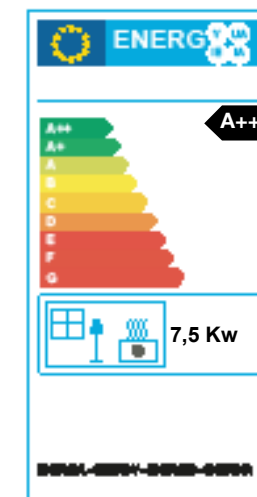

## DATI TECNICI / CARACTÉRISTIQUES TECHNIQUES / TECHNICAL CHARACTERISTICS / FICHA TÉCNICA

Potenza utile nominale / Puissance utile nominale / (Max) nominal output power / Potencia nominal	7,5 kw
Potenza utile minima / Puissance utile minimale / Minimum output power / Potencia mínima útil	3,5 kw
Rendimento al Max / Rendement au Max / Efficiency at Max / Rendimiento al máximo	93,70%
Rendimento al Min / Rendement au Min / Efficiency at Min / Rendimiento a Min	95,00%
Temperatura dei fumi in uscita al Max / Température des fumées en sortie au Max / Temperature of exhaust smoke at Max / Temperatura de humos en salida al Max	95,6°C
Temperatura dei fumi in uscita al Min / Température des fumées en sortie au Min / Temperature of exhaust smoke at Min / Temperatura de humos en salida al Min	68,8 °C
Particolato / Particule / Particulate / Partículas	14 mg/Nm <sup>3</sup>
OGC / OGC / OGC / OGC	1 mg/Nm <sup>3</sup>
Nox / Nox / Nox / Nox *	100 mg/Nm <sup>3</sup>
CO al 13% O <sub>2</sub> / CO à 13% O <sub>2</sub> / CO at 13% O <sub>2</sub> / CO at 13% O <sub>2</sub>	64 mg/Nm <sup>3</sup>
Massa fumi / Masse fumées / Mass of smoke / Masa de humos	6 g/s
Capacità serbatoio / Contenance réservoir / Hopper capacity / Capacidad del tanque	14 kg
Consumo orario pellet / Consommation horaire pellets / Pellet hourly consumption / Consumo de pellet	0,74 - 1,64 kg/h
Autonomia / Autonomie / Autonomy / Autonomía	9 - 19 h
Volume riscaldabile m <sup>3</sup> / Volume chauffable m <sup>3</sup> / Heatable volume m <sup>3</sup> / Volumen calentable m <sup>3</sup>	215 m <sup>3</sup>
Uscita fumi / Sortie fumées / Smoke outlet / Salida de humos	Ø 80mm
Peso netto / Poids net / Net weight / Peso neto	110 kg
Classe di efficienza energetica / Classe d'efficacité énergétique / Energy efficiency class / Clase de eficiencia energética	A++