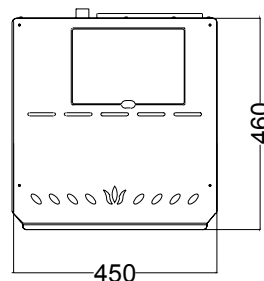

STUFA A PELLETT AFRODITE 5S-8 7,5 KW

PELLET STOVES / POÊLES À GRANULÉS / ESTUFA DE PELLETT

PHEBO STUFE[®]
MADE IN ITALY

Caratteristiche / Characteristics / Caractéristiques

Optional:

DATI TECNICI / CARACTÉRISTIQUES TECHNIQUES / TECHNICAL CHARACTERISTICS / FICHA TÉCNICA

Potenza utile nominale / Puissance utile nominale / (Max) nominal output power / Potencia nominal	7,5 kw
Potenza utile minima / Puissance utile minimale / Minimum output power / Potencia mínima útil	3,5 kw
Rendimento al Max / Rendement au Max / Efficiency at Max / Rendimiento al máximo	93,70%
Rendimento al Min / Rendement au Min / Efficiency at Min / Rendimiento a Min	95,00%
Temperatura dei fumi in uscita al Max / Température des fumées en sortie au Max / Temperature of exhaust smoke at Max / Temperatura de humos en salida al Max	95,6°C
Temperatura dei fumi in uscita al Min / Température des fumées en sortie au Min / Temperature of exhaust smoke at Min / Temperatura de humos en salida al Min	68,8 °C
Particolato / Particule / Particulate / Partículas	14 mg/Nm ³
OGC / OGC / OGC / OGC	1 mg/Nm ³
Nox / Nox / Nox / Nox *	100 mg/Nm ³
CO al 13% O ₂ / CO à 13% O ₂ / CO at 13% O ₂ / CO at 13% O ₂	64 mg/Nm ³
Massa fumi / Masse fumées / Mass of smoke / Masa de humos	6 g/s
Capacità serbatoio / Contenance réservoir / Hopper capacity / Capacidad del tanque	14 kg
Consumo orario pellet / Consommation horaire pellets / Pellet hourly consumption / Consumo de pellet	0,74 - 1,64 kg/h
Autonomia / Autonomie / Autonomy / Autonomía	9 - 19 h
Volume riscaldabile m ³ / Volume chauffable m ³ / Heatable volume m ³ / Volumen calentable m ³	215 m ³
Uscita fumi / Sortie fumées / Smoke outlet / Salida de humos	Ø 80mm
Peso netto / Poids net / Net weight / Peso neto	100 kg
Classe di efficienza energetica / Classe d'efficacité énergétique / Energy efficiency class / Clase de eficiencia energética	A++