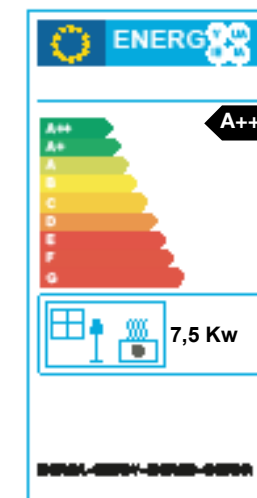

STUFA A PELLETT AFRODITE 5S-8 7,5 KW

PELLET STOVES / POÊLES À GRANULÉS / ESTUFA DE PELLETT

PHEBO STUFE[®]
MADE IN ITALY

Caratteristiche / Characteristics / Caractéristiques

Optional:

DATI TECNICI / CARACTÉRISTIQUES TECHNIQUES / TECHNICAL CHARACTERISTICS / FICHA TÉCNICA

Potenza utile nominale / Puissance utile nominale / (Max) nominal output power / Potencia nominal	7,5 kw
Potenza utile minima / Puissance utile minimale / Minimum output power / Potencia mínima útil	3,5 kw
Rendimento al Max / Rendement au Max / Efficiency at Max / Rendimiento al máximo	93,70%
Rendimento al Min / Rendement au Min / Efficiency at Min / Rendimiento a Min	95,00%
Temperatura dei fumi in uscita al Max / Température des fumées en sortie au Max / Temperature of exhaust smoke at Max / Temperatura de humos en salida al Max	95,6°C
Temperatura dei fumi in uscita al Min / Température des fumées en sortie au Min / Temperature of exhaust smoke at Min / Temperatura de humos en salida al Min	68,8 °C
Particolato / Particule / Particulate / Partículas	14 mg/Nm ³
OGC / OGC / OGC / OGC	1 mg/Nm ³
Nox / Nox / Nox / Nox *	100 mg/Nm ³
CO al 13% O ₂ / CO à 13% O ₂ / CO at 13% O ₂ / CO at 13% O ₂	64 mg/Nm ³
Massa fumi / Masse fumées / Mass of smoke / Masa de humos	6 g/s
Capacità serbatoio / Contenance réservoir / Hopper capacity / Capacidad del tanque	14 kg
Consumo orario pellet / Consommation horaire pellets / Pellet hourly consumption / Consumo de pellet	0,74 - 1,64 kg/h
Autonomia / Autonomie / Autonomy / Autonomía	9 - 19 h
Volume riscaldabile m ³ / Volume chauffable m ³ / Heatable volume m ³ / Volumen calentable m ³	215 m ³
Uscita fumi / Sortie fumées / Smoke outlet / Salida de humos	Ø 80mm
Peso netto / Poids net / Net weight / Peso neto	100 kg
Classe di efficienza energetica / Classe d'efficacité énergétique / Energy efficiency class / Clase de eficiencia energética	A++