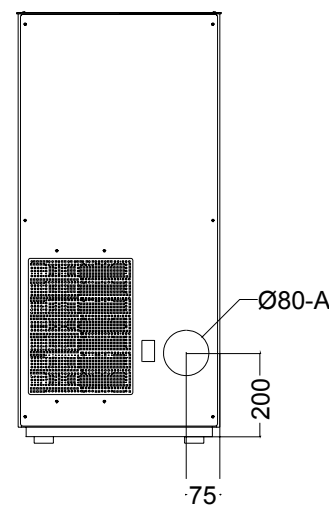

STUFA A PELLETT AFRODITE 5S-8 7,5 KW

PELLET STOVES / POÊLES À GRANULÉS / ESTUFA DE PELLETT

PHEBO STUFE[®]
MADE IN ITALY

Caratteristiche / Characteristics / Caractéristiques

Optional:

DATI TECNICI / CARACTÉRISTIQUES TECHNIQUES / TECHNICAL CHARACTERISTICS / FICHA TÉCNICA

Potenza utile nominale / Puissance utile nominale / (Max) nominal output power / Potencia nominal	7,5 kw
Potenza utile minima / Puissance utile minimale / Minimum output power / Potencia mínima útil	3,5 kw
Rendimento al Max / Rendement au Max / Efficiency at Max / Rendimiento al máximo	93,70%
Rendimento al Min / Rendement au Min / Efficiency at Min / Rendimiento a Min	95,00%
Temperatura dei fumi in uscita al Max / Température des fumées en sortie au Max / Temperature of exhaust smoke at Max / Temperatura de humos en salida al Max	95,6°C
Temperatura dei fumi in uscita al Min / Température des fumées en sortie au Min / Temperature of exhaust smoke at Min / Temperatura de humos en salida al Min	68,8 °C
Particolato / Particule / Particulate / Partículas	14 mg/Nm ³
OGC / OGC / OGC / OGC	1 mg/Nm ³
Nox / Nox / Nox / Nox *	100 mg/Nm ³
CO al 13% O ₂ / CO à 13% O ₂ / CO at 13% O ₂ / CO at 13% O ₂	64 mg/Nm ³
Massa fumi / Masse fumées / Mass of smoke / Masa de humos	6 g/s
Capacità serbatoio / Contenance réservoir / Hopper capacity / Capacidad del tanque	14 kg
Consumo orario pellet / Consommation horaire pellets / Pellet hourly consumption / Consumo de pellet	0,74 - 1,64 kg/h
Autonomia / Autonomie / Autonomy / Autonomía	9 - 19 h
Volume riscaldabile m ³ / Volume chauffable m ³ / Heatable volume m ³ / Volumen calentable m ³	215 m ³
Uscita fumi / Sortie fumées / Smoke outlet / Salida de humos	Ø 80mm
Peso netto / Poids net / Net weight / Peso neto	100 kg
Classe di efficienza energetica / Classe d'efficacité énergétique / Energy efficiency class / Clase de eficiencia energética	A++