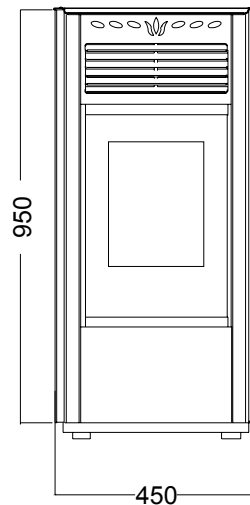

STUFA A PELLETT AFRODITE 5S-8 7,5 KW

PELLET STOVES / POÊLES À GRANULÉS / ESTUFA DE PELLETT

PHEBO STUFE[®]
MADE IN ITALY

Caratteristiche / Characteristics / Caractéristiques

Optional:

DATI TECNICI / CARACTÉRISTIQUES TECHNIQUES / TECHNICAL CHARACTERISTICS / FICHA TÉCNICA

Potenza utile nominale / Puissance utile nominale / (Max) nominal output power / Potencia nominal	7,5 kw
Potenza utile minima / Puissance utile minimale / Minimum output power / Potencia mínima útil	3,5 kw
Rendimento al Max / Rendement au Max / Efficiency at Max / Rendimiento al máximo	93,70%
Rendimento al Min / Rendement au Min / Efficiency at Min / Rendimiento a Min	95,00%
Temperatura dei fumi in uscita al Max / Température des fumées en sortie au Max / Temperature of exhaust smoke at Max / Temperatura de humos en salida al Max	95,6°C
Temperatura dei fumi in uscita al Min / Température des fumées en sortie au Min / Temperature of exhaust smoke at Min / Temperatura de humos en salida al Min	68,8 °C
Particolato / Particule / Particulate / Partículas	14 mg/Nm ³
OGC / OGC / OGC / OGC	1 mg/Nm ³
Nox / Nox / Nox / Nox *	100 mg/Nm ³
CO al 13% O ₂ / CO à 13% O ₂ / CO at 13% O ₂ / CO at 13% O ₂	64 mg/Nm ³
Massa fumi / Masse fumées / Mass of smoke / Masa de humos	6 g/s
Capacità serbatoio / Contenance réservoir / Hopper capacity / Capacidad del tanque	14 kg
Consumo orario pellet / Consommation horaire pellets / Pellet hourly consumption / Consumo de pellet	0,74 - 1,64 kg/h
Autonomia / Autonomie / Autonomy / Autonomía	9 - 19 h
Volume riscaldabile m ³ / Volume chauffable m ³ / Heatable volume m ³ / Volumen calentable m ³	215 m ³
Uscita fumi / Sortie fumées / Smoke outlet / Salida de humos	Ø 80mm
Peso netto / Poids net / Net weight / Peso neto	100 kg
Classe di efficienza energetica / Classe d'efficacité énergétique / Energy efficiency class / Clase de eficiencia energética	A++