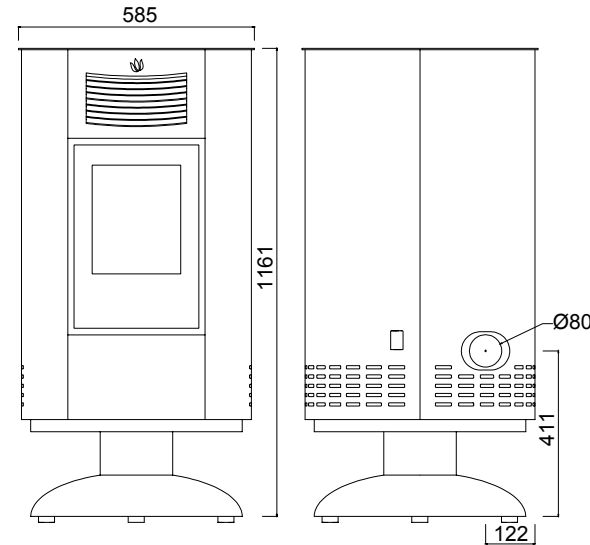

STUFA A PELLETT CIRCE 5S-8 7,5 KW

PELLET STOVES / POÊLES À GRANULÉS / ESTUFA DE PELLETT

PHEBO STUFE
MADE IN ITALY

Caratteristiche / Characteristics / Caractéristiques

Optional:

DATI TECNICI / CARACTÉRISTIQUES TECHNIQUES / TECHNICAL CHARACTERISTICS / FICHA TÉCNICA

Potenza utile nominale / Puissance utile nominale / (Max) nominal output power / Potencia nominal	7,5 kw
Potenza utile minima / Puissance utile minimale / Minimum output power / Potencia mínima útil	3,5 kw
Rendimento al Max / Rendement au Max / Efficiency at Max / Rendimiento al máximo	93,70%
Rendimento al Min / Rendement au Min / Efficiency at Min / Rendimiento a Min	95,00%
Temperatura dei fumi in uscita al Max / Température des fumées en sortie au Max / Temperature of exhaust smoke at Max / Temperatura de humos en salida al Max	95,6°C
Temperatura dei fumi in uscita al Min / Température des fumées en sortie au Min / Temperature of exhaust smoke at Min / Temperatura de humos en salida al Min	68,8 °C
Particolato / Particule / Particulate / Partículas	14 mg/Nm ³
OGC / OGC / OGC / OGC	1 mg/Nm ³
Nox / Nox / Nox / Nox *	100 mg/Nm ³
CO al 13% O ₂ / CO à 13% O ₂ / CO at 13% O ₂ / CO at 13% O ₂	64 mg/Nm ³
Massa fumi / Masse fumées / Mass of smoke / Masa de humos	6 g/s
Capacità serbatoio / Contenance réservoir / Hopper capacity / Capacidad del tanque	14 kg
Consumo orario pellet / Consommation horaire pellets / Pellet hourly consumption / Consumo de pellet	0,74 - 1,64 kg/h
Autonomia / Autonomie / Autonomy / Autonomía	9 - 19 h
Volume riscaldabile m ³ / Volume chauffable m ³ / Heatable volume m ³ / Volumen calentable m ³	215 m ³
Uscita fumi / Sortie fumées / Smoke outlet / Salida de humos	Ø 80mm
Peso netto / Poids net / Net weight / Peso neto	120 kg
Classe di efficienza energetica / Classe d'efficacité énergétique / Energy efficiency class / Clase de eficiencia energética	A++