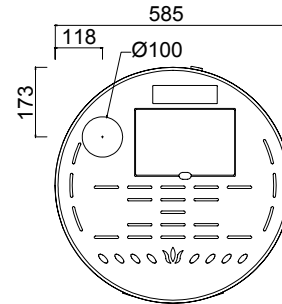

STUFA A PELLETT CIRCE 5S-8 7,5 KW

PELLET STOVES / POÊLES À GRANULÉS / ESTUFA DE PELLETT

PHEBO STUFE
MADE IN ITALY

Caratteristiche / Characteristics / Caractéristiques

Optional:

DATI TECNICI / CARACTÉRISTIQUES TECHNIQUES / TECHNICAL CHARACTERISTICS / FICHA TÉCNICA

Potenza utile nominale / Puissance utile nominale / (Max) nominal output power / Potencia nominal	7,5 kw
Potenza utile minima / Puissance utile minimale / Minimum output power / Potencia mínima útil	3,5 kw
Rendimento al Max / Rendement au Max / Efficiency at Max / Rendimiento al máximo	93,70%
Rendimento al Min / Rendement au Min / Efficiency at Min / Rendimiento a Min	95,00%
Temperatura dei fumi in uscita al Max / Température des fumées en sortie au Max / Temperature of exhaust smoke at Max / Temperatura de humos en salida al Max	95,6°C
Temperatura dei fumi in uscita al Min / Température des fumées en sortie au Min / Temperature of exhaust smoke at Min / Temperatura de humos en salida al Min	68,8 °C
Particolato / Particule / Particulate / Partículas	14 mg/Nm ³
OGC / OGC / OGC / OGC	1 mg/Nm ³
Nox / Nox / Nox / Nox *	100 mg/Nm ³
CO al 13% O ₂ / CO à 13% O ₂ / CO at 13% O ₂ / CO at 13% O ₂	64 mg/Nm ³
Massa fumi / Masse fumées / Mass of smoke / Masa de humos	6 g/s
Capacità serbatoio / Contenance réservoir / Hopper capacity / Capacidad del tanque	14 kg
Consumo orario pellet / Consommation horaire pellets / Pellet hourly consumption / Consumo de pellet	0,74 - 1,64 kg/h
Autonomia / Autonomie / Autonomy / Autonomía	9 - 19 h
Volume riscaldabile m ³ / Volume chauffable m ³ / Heatable volume m ³ / Volumen calentable m ³	215 m ³
Uscita fumi / Sortie fumées / Smoke outlet / Salida de humos	Ø 80mm
Peso netto / Poids net / Net weight / Peso neto	120 kg
Classe di efficienza energetica / Classe d'efficacité énergétique / Energy efficiency class / Clase de eficiencia energética	A++