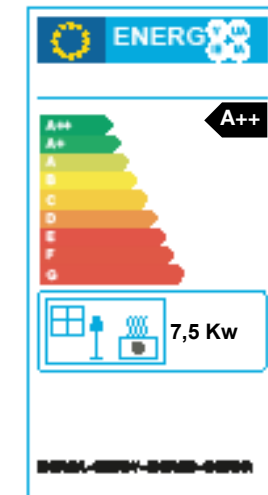

STUFA A PELLETT CIRCE 5S-8 7,5 KW

PELLET STOVES / POÊLES À GRANULÉS / ESTUFA DE PELLETT

PHEBO STUFE
MADE IN ITALY

Caratteristiche / Characteristics / Caractéristiques

Optional:

DATI TECNICI / CARACTÉRISTIQUES TECHNIQUES / TECHNICAL CHARACTERISTICS / FICHA TÉCNICA

Potenza utile nominale / Puissance utile nominale / (Max) nominal output power / Potencia nominal	7,5 kw
Potenza utile minima / Puissance utile minimale / Minimum output power / Potencia mínima útil	3,5 kw
Rendimento al Max / Rendement au Max / Efficiency at Max / Rendimiento al máximo	93,70%
Rendimento al Min / Rendement au Min / Efficiency at Min / Rendimiento a Min	95,00%
Temperatura dei fumi in uscita al Max / Température des fumées en sortie au Max / Temperature of exhaust smoke at Max / Temperatura de humos en salida al Max	95,6°C
Temperatura dei fumi in uscita al Min / Température des fumées en sortie au Min / Temperature of exhaust smoke at Min / Temperatura de humos en salida al Min	68,8 °C
Particolato / Particule / Particulate / Partículas	14 mg/Nm ³
OGC / OGC / OGC / OGC	1 mg/Nm ³
Nox / Nox / Nox / Nox *	100 mg/Nm ³
CO al 13% O ₂ / CO à 13% O ₂ / CO at 13% O ₂ / CO at 13% O ₂	64 mg/Nm ³
Massa fumi / Masse fumées / Mass of smoke / Masa de humos	6 g/s
Capacità serbatoio / Contenance réservoir / Hopper capacity / Capacidad del tanque	14 kg
Consumo orario pellet / Consommation horaire pellets / Pellet hourly consumption / Consumo de pellet	0,74 - 1,64 kg/h
Autonomia / Autonomie / Autonomy / Autonomía	9 - 19 h
Volume riscaldabile m ³ / Volume chauffable m ³ / Heatable volume m ³ / Volumen calentable m ³	215 m ³
Uscita fumi / Sortie fumées / Smoke outlet / Salida de humos	Ø 80mm
Peso netto / Poids net / Net weight / Peso neto	120 kg
Classe di efficienza energetica / Classe d'efficacité énergétique / Energy efficiency class / Clase de eficiencia energética	A++