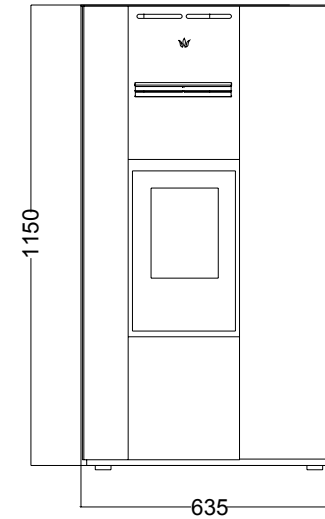

STUFA A PELLETT FENICE 8,6 KW

PELLET STOVES / POÊLES À GRANULÉS / ESTUFA DE PELLETT

DATI TECNICI / CARACTÉRISTIQUES TECHNIQUES / TECHNICAL CHARACTERISTICS / FICHA TÉCNICA

Potenza utile nominale / Puissance utile nominale / (Max) nominal output power / Potencia nominal	8,6 kw
Potenza utile minima / Puissance utile minimale / Minimum output power / Potencia mínima útil	2,4 kw
Rendimento al Max / Rendement au Max / Efficiency at Max / Rendimiento al máximo	94,30%
Rendimento al Min / Rendement au Min / Efficiency at Min / Rendimiento a Min	97,70%
Temperatura dei fumi in uscita al Max / Température des fumées en sortie au Max / Temperature of exhaust smoke at Max / Temperatura de humos en salida al Max	100,2°C
Temperatura dei fumi in uscita al Min / Température des fumées en sortie au Min / Temperature of exhaust smoke at Min / Temperatura de humos en salida al Min	40,9°C
Particolato / Particule / Particulate / Partículas	12,7 mg/Nm ³
OGC / OGC / OGC / OGC	6,6 mg/Nm ³
Nox / Nox / Nox / Nox *	155 mg/Nm ³
CO al 13% O ₂ / CO à 13% O ₂ / CO at 13% O ₂ / CO at 13% O ₂	104 mg/Nm ³
Massa fumi / Masse fumées / Mass of smoke / Masa de humos	5,6 g/s
Capacità serbatoio / Contenance réservoir / Hopper capacity / Capacidad del tanque	18 kg
Consumo orario pellet / Consommation horaire pellets / Pellet hourly consumption / Consumo de pellet	0,51 - 1,90 kg/h
Autonomia / Autonomie / Autonomy / Autonomía	9 - 35 h
Volume riscaldabile m ³ / Volume chauffable m ³ / Heatable volume m ³ / Volumen calentable m ³	245 m ³
Uscita fumi / Sortie fumées / Smoke outlet / Salida de humos	Ø80mm
Peso netto / Poids net / Net weight / Peso neto	95 kg
Classe di efficienza energetica / Classe d'efficacité énergétique / Energy efficiency class / Clase de eficiencia energética	A+