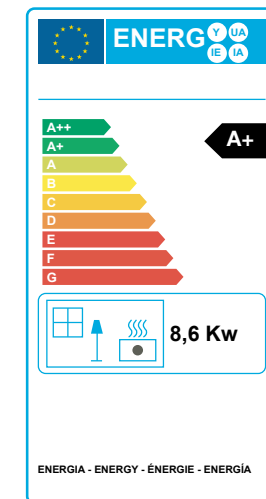

PHEBO S.r.l.

Via Vittorio Veneto 45 31014 - Colle Umberto TV
Tel. 0438-586726 - Fax 0438-509780
info@phebostufe.com - www.phebostufe.com