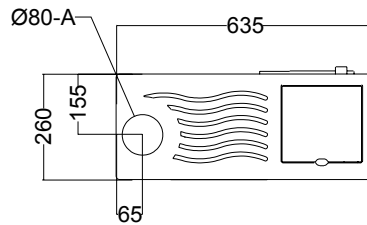

STUFA A PELLETT FENICE 8,6 KW

PELLET STOVES / POÊLES À GRANULÉS / ESTUFA DE PELLETT

DATI TECNICI / CARACTÉRISTIQUES TECHNIQUES / TECHNICAL CHARACTERISTICS / FICHA TÉCNICA

Potenza utile nominale / Puissance utile nominale / (Max) nominal output power / Potencia nominal	8,6 kw
Potenza utile minima / Puissance utile minimale / Minimum output power / Potencia mínima útil	2,4 kw
Rendimento al Max / Rendement au Max / Efficiency at Max / Rendimiento al máximo	94,30%
Rendimento al Min / Rendement au Min / Efficiency at Min / Rendimiento a Min	97,70%
Temperatura dei fumi in uscita al Max / Température des fumées en sortie au Max / Temperature of exhaust smoke at Max / Temperatura de humos en salida al Max	100,2°C
Temperatura dei fumi in uscita al Min / Température des fumées en sortie au Min / Temperature of exhaust smoke at Min / Temperatura de humos en salida al Min	40,9°C
Particolato / Particule / Particulate / Partículas	12,7 mg/Nm ³
OGC / OGC / OGC / OGC	6,6 mg/Nm ³
Nox / Nox / Nox / Nox *	155 mg/Nm ³
CO al 13% O ₂ / CO à 13% O ₂ / CO at 13% O ₂ / CO at 13% O ₂	104 mg/Nm ³
Massa fumi / Masse fumées / Mass of smoke / Masa de humos	5,6 g/s
Capacità serbatoio / Contenance réservoir / Hopper capacity / Capacidad del tanque	18 kg
Consumo orario pellet / Consommation horaire pellets / Pellet hourly consumption / Consumo de pellet	0,51 - 1,90 kg/h
Autonomia / Autonomie / Autonomy / Autonomía	9 - 35 h
Volume riscaldabile m ³ / Volume chauffable m ³ / Heatable volume m ³ / Volumen calentable m ³	245 m ³
Uscita fumi / Sortie fumées / Smoke outlet / Salida de humos	Ø80mm
Peso netto / Poids net / Net weight / Peso neto	95 kg
Classe di efficienza energetica / Classe d'efficacité énergétique / Energy efficiency class / Clase de eficiencia energética	A+