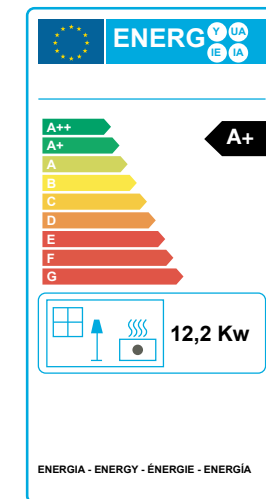

STUFA A PELLETT PENELOPE 5S 12,2 KW

PELLET STOVES / POÊLES À GRANULÉS / ESTUFA DE PELLETT

PHEBO STUFE
MADE IN ITALY

Caratteristiche / Characteristics / Caractéristiques

Optional:

DATI TECNICI / CARACTÉRISTIQUES TECHNIQUES / TECHNICAL CHARACTERISTICS / FICHA TÉCNICA

Potenza utile nominale / Puissance utile nominale / (Max) nominal output power / Potencia nominal	12,20 kw
Potenza utile minima / Puissance utile minimale / Minimum output power / Potencia mínima útil	4,99 kw
Rendimento al Max / Rendement au Max / Efficiency at Max / Rendimiento al máximo	91,70%
Rendimento al Min / Rendement au Min / Efficiency at Min / Rendimiento a Min	94,60%
Temperatura dei fumi in uscita al Max / Température des fumées en sortie au Max / Temperature of exhaust smoke at Max / Temperatura de humos en salida al Max	150,1°C
Temperatura dei fumi in uscita al Min / Température des fumées en sortie au Min / Temperature of exhaust smoke at Min / Temperatura de humos en salida al Min	82,4°C
Particolato / Particule / Particulate / Partículas	13 mg/Nm ³
OGC / OGC / OGC / OGC	1 mg/Nm ³
Nox / Nox / Nox / Nox *	98 mg/Nm ³
CO al 13% O ₂ / CO à 13% O ₂ / CO at 13% O ₂ / CO at 13% O ₂	88 mg/Nm ³
Massa fumi / Masse fumées / Mass of smoke / Masa de humos	8,2 g/s
Capacità serbatoio / Contenance réservoir / Hopper capacity / Capacidad del tanque	20 kg
Consumo orario pellet / Consommation horaire pellets / Pellet hourly consumption / Consumo de pellet	1,10 - 2,77 kg/h
Autonomia / Autonomie / Autonomy / Autonomía	7-19 h
Volume riscaldabile m ³ / Volume chauffable m ³ / Heatable volume m ³ / Volumen calentable m ³	350 m ³
Uscita fumi / Sortie fumées / Smoke outlet / Salida de humos	superiore
Peso netto / Poids net / Net weight / Peso neto	125 kg
Classe di efficienza energetica / Classe d'efficacité énergétique / Energy efficiency class / Clase de eficiencia energética	A+