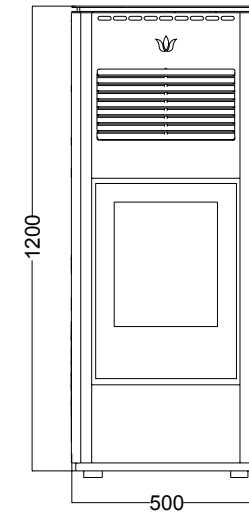

STUFA A PELLETT PENELOPE 5S 12,2 KW

PELLET STOVES / POÊLES À GRANULÉS / ESTUFA DE PELLETT

PHEBO STUFE
MADE IN ITALY

Caratteristiche / Characteristics / Caractéristiques

Optional:

DATI TECNICI / CARACTÉRISTIQUES TECHNIQUES / TECHNICAL CHARACTERISTICS / FICHA TÉCNICA

Potenza utile nominale / Puissance utile nominale / (Max) nominal output power / Potencia nominal	12,20 kw
Potenza utile minima / Puissance utile minimale / Minimum output power / Potencia mínima útil	4,99 kw
Rendimento al Max / Rendement au Max / Efficiency at Max / Rendimiento al máximo	91,70%
Rendimento al Min / Rendement au Min / Efficiency at Min / Rendimiento a Min	94,60%
Temperatura dei fumi in uscita al Max / Température des fumées en sortie au Max / Temperature of exhaust smoke at Max / Temperatura de humos en salida al Max	150,1°C
Temperatura dei fumi in uscita al Min / Température des fumées en sortie au Min / Temperature of exhaust smoke at Min / Temperatura de humos en salida al Min	82,4°C
Particolato / Particule / Particulate / Partículas	13 mg/Nm ³
OGC / OGC / OGC / OGC	1 mg/Nm ³
Nox / Nox / Nox / Nox *	98 mg/Nm ³
CO al 13% O ₂ / CO à 13% O ₂ / CO at 13% O ₂ / CO at 13% O ₂	88 mg/Nm ³
Massa fumi / Masse fumées / Mass of smoke / Masa de humos	8,2 g/s
Capacità serbatoio / Contenance réservoir / Hopper capacity / Capacidad del tanque	20 kg
Consumo orario pellet / Consommation horaire pellets / Pellet hourly consumption / Consumo de pellet	1,10 - 2,77 kg/h
Autonomia / Autonomie / Autonomy / Autonomía	7-19 h
Volume riscaldabile m ³ / Volume chauffable m ³ / Heatable volume m ³ / Volumen calentable m ³	350 m ³
Uscita fumi / Sortie fumées / Smoke outlet / Salida de humos	superiore
Peso netto / Poids net / Net weight / Peso neto	125 kg
Classe di efficienza energetica / Classe d'efficacité énergétique / Energy efficiency class / Clase de eficiencia energética	A+