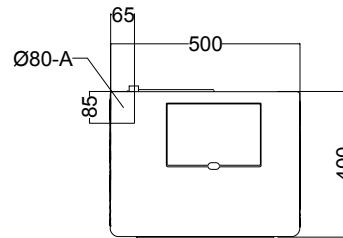

STUFA A PELLETT PENELOPE 5S 12,2 KW

PELLET STOVES / POÊLES À GRANULÉS / ESTUFA DE PELLETT

PHEBO STUFE
MADE IN ITALY

Caratteristiche / Characteristics / Caractéristiques

Optional:

DATI TECNICI / CARACTÉRISTIQUES TECHNIQUES / TECHNICAL CHARACTERISTICS / FICHA TÉCNICA

Potenza utile nominale / Puissance utile nominale / (Max) nominal output power / Potencia nominal	12,20 kw
Potenza utile minima / Puissance utile minimale / Minimum output power / Potencia mínima útil	4,99 kw
Rendimento al Max / Rendement au Max / Efficiency at Max / Rendimiento al máximo	91,70%
Rendimento al Min / Rendement au Min / Efficiency at Min / Rendimiento a Min	94,60%
Temperatura dei fumi in uscita al Max / Température des fumées en sortie au Max / Temperature of exhaust smoke at Max / Temperatura de humos en salida al Max	150,1°C
Temperatura dei fumi in uscita al Min / Température des fumées en sortie au Min / Temperature of exhaust smoke at Min / Temperatura de humos en salida al Min	82,4°C
Particolato / Particule / Particulate / Partículas	13 mg/Nm ³
OGC / OGC / OGC / OGC	1 mg/Nm ³
Nox / Nox / Nox / Nox *	98 mg/Nm ³
CO al 13% O ₂ / CO à 13% O ₂ / CO at 13% O ₂ / CO at 13% O ₂	88 mg/Nm ³
Massa fumi / Masse fumées / Mass of smoke / Masa de humos	8,2 g/s
Capacità serbatoio / Contenance réservoir / Hopper capacity / Capacidad del tanque	20 kg
Consumo orario pellet / Consommation horaire pellets / Pellet hourly consumption / Consumo de pellet	1,10 - 2,77 kg/h
Autonomia / Autonomie / Autonomy / Autonomía	7-19 h
Volume riscaldabile m ³ / Volume chauffable m ³ / Heatable volume m ³ / Volumen calentable m ³	350 m ³
Uscita fumi / Sortie fumées / Smoke outlet / Salida de humos	superiore
Peso netto / Poids net / Net weight / Peso neto	125 kg
Classe di efficienza energetica / Classe d'efficacité énergétique / Energy efficiency class / Clase de eficiencia energética	A+